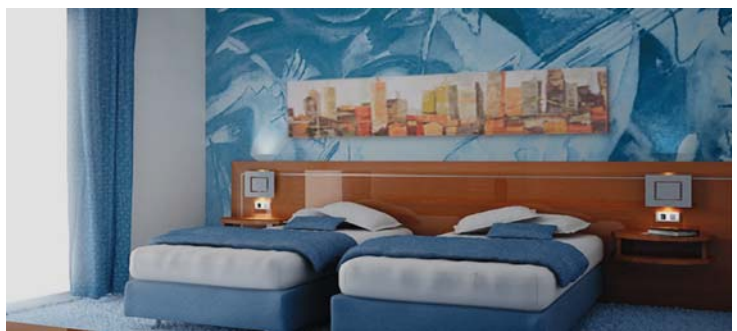

Salle pleine de:

- tête à lit l'ensemble de l'épaisseur de la paroi CM.9 électrifiés
- paire de chevet avec tiroirs
- armoire feuille d'ouverture des portes aux AVEC étagères et CM.90X200X60 porte-manteau cromé
- porte-valise avec la protection de CM.90X60
- miroir à tous les hauteur avec les boiseries porte-manteau et chapeau cm.90X180
- bureau avec mobile pour l'inscription de le réfrigérateur

Modèle de production en style classique en bois laqué ou noyer italien

**2.100 €**

- Sommier DA 87X199X35 + matelas Un printemps avec FLAME PROOF-approuver 1IM boîte et le périmètre antisfondamento € 207

- Lampe COUPLE DE NUIT - TRANSPORTS - ASSEMBLÉE - INSTALLATION ELECTRIQUE SWITCHES € 350

- realization de votre project

- Lit simple et cuisine a disparition totale

suite

twin

b. & b.