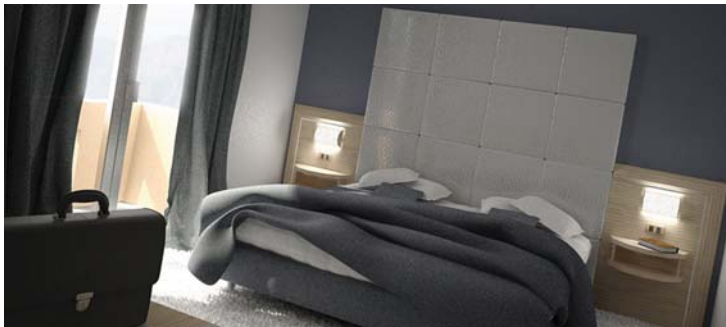

Salle pleine de:

- tête à lit l'ensemble de l'épaisseur de la paroi CM.9 électrifiés
- paire de chevet avec tiroirs
- armoire feuille d'ouverture des portes aux AVEC étagères et CM.90X200X60 porte-manteau cromé
- porte-valise avec la protection de CM.90X60
- miroir à tous les hauteur avec les boiseries porte-manteau et chapeau cm.90X180
- bureau avec mobile pour l'inscription de le réfrigérateur

Modèle de production en style classique en bois laqué ou noyer italien

**2.100 €**

- Sommier DA 87X199X35 + matelas Un printemps avec FLAME PROOF-approuver 1IM boîte et le périmètre antisfondamento € 207

- Lampe COUPLE DE NUIT - TRANSPORTS - ASSEMBLÉE - INSTALLATION ELECTRIQUE SWITCHES € 350

- realization de votre project

- Lit simple et cuisine a disparition totale

suite

twin

b. & b.